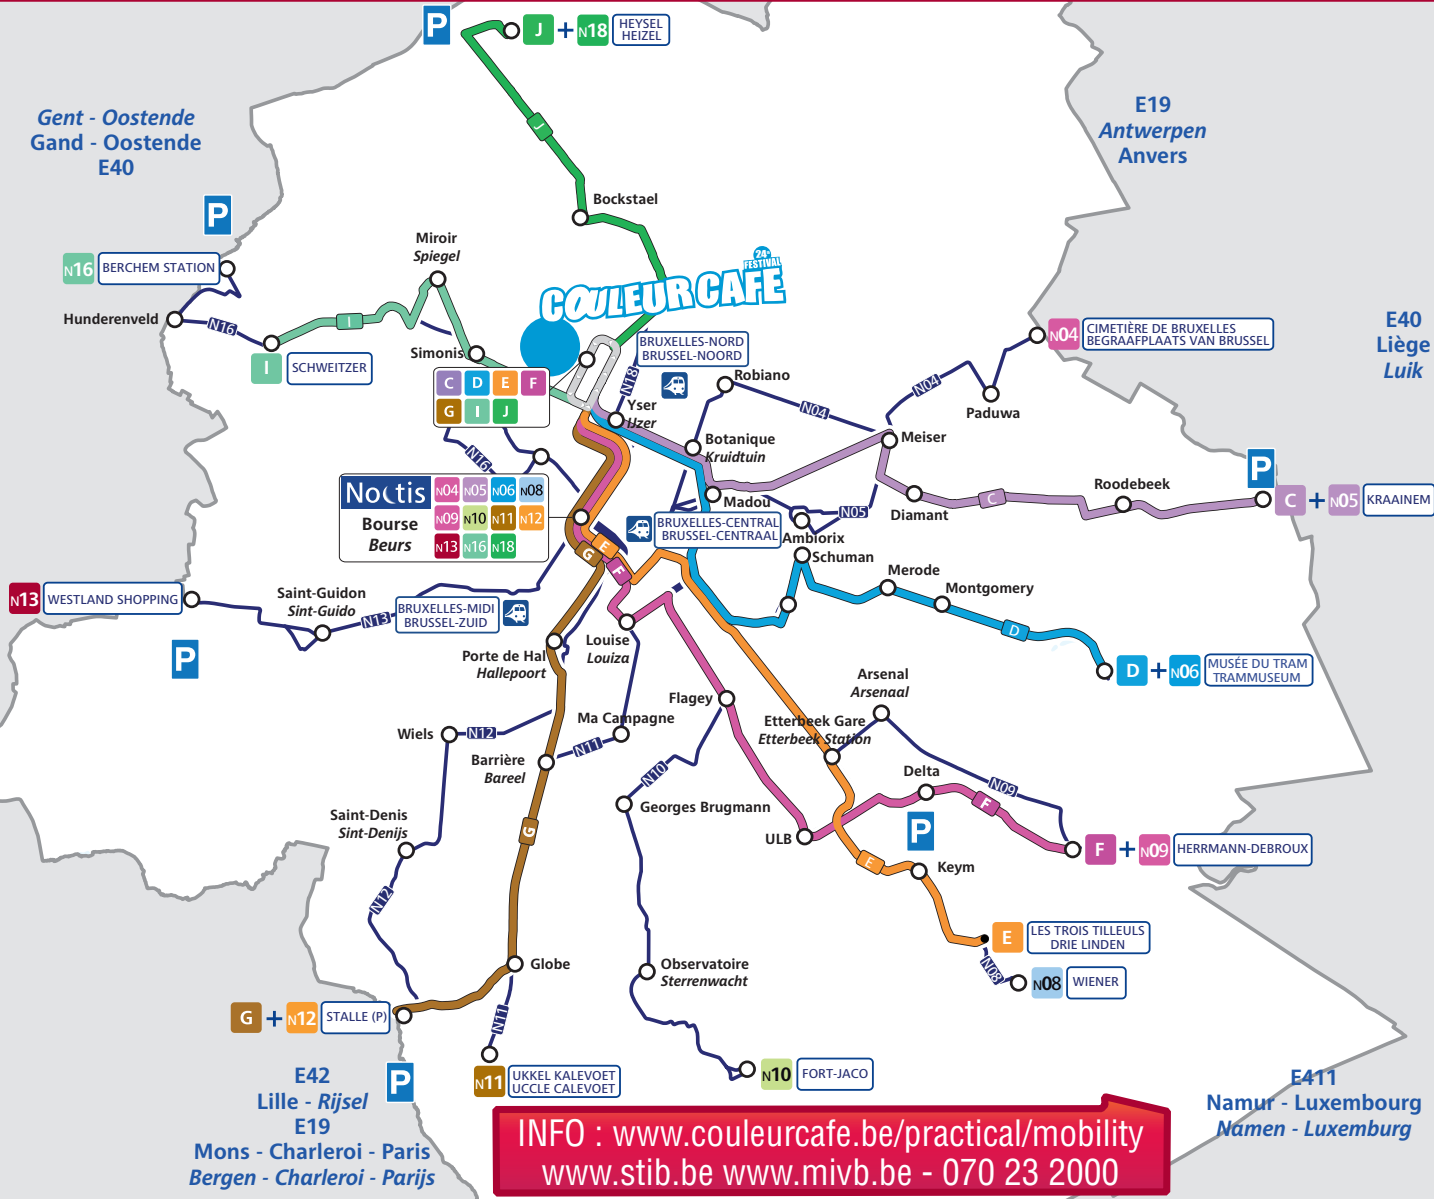

Gent - Oostende
Gand - Oostende
E40

E19
Antwerpen
Anvers

E40
Liège
Luik

INFO : www.couleurcafe.be/practical/mobility
www.stib.be www.mivb.be - 070 23 2000

7 lignes de bus navettes / 7 pendelbussen

FESTIVAL
COULEUR CAFE

C D E F G I J

Départ toutes les 15 minutes depuis Tour & Taxis
Vertrek om de 15 minuten vanaf Tour & Taxis

Vendredi - Vrijdag
Samedi - Zaterdag
Dimanche - Zondag

Noctis

N04 N05 N06 N08 N09 N10
N11 N12 N13 N16 N18

Vendredi - Vrijdag
Samedi - Zaterdag
00.00 > 3.00

11 lignes de bus / 11 buslijnen

Départ toutes les 30 minutes
depuis l'arrêt Bourse
Vertrek om de 30 minuten
vanaf de halte Beurs

Correspondance - Aansluiting

E F G Noctis

Ne circule pas le dimanche / Rijdt niet op zondag